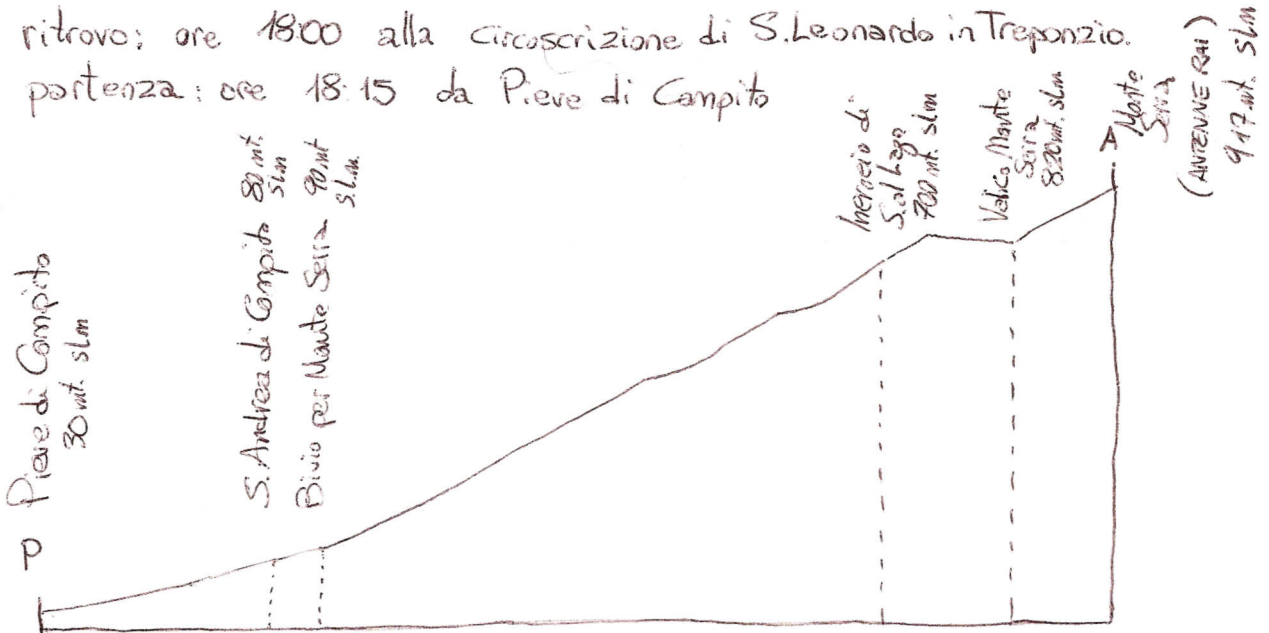

SABATO 7 AGOSTO 1999

Scalata del Monte Serra - 2^a edizione

ritrovo: ore 18:00 alla circoscrizione di S. Leonardo in Treponzio.

partenza: ore 18:15 da Pieve di Campito

PARTENZA: PIEVE DI CAMPITO 30 mt. slm.

ARRIVO: MONTESERRA 917 mt. slm

DISTANZA: Km. 14

PENDENZA: media 6,5% , massima 15%

DISLIVELLO: 887 mt.

ORDINE D'ARRIVO EDIZIONE 1998

- | | |
|---------------------|-----------|
| 1 MENEGGERI Maurico | 1h 01'00" |
| 2 GRANNI Roberto | 1h 07'14" |
| 3 FANUCCI Andrea | 1h 07'18" |
| 4 SOMI Davide | 1h 15'00" |

(Classifica degli arrivati vivi)